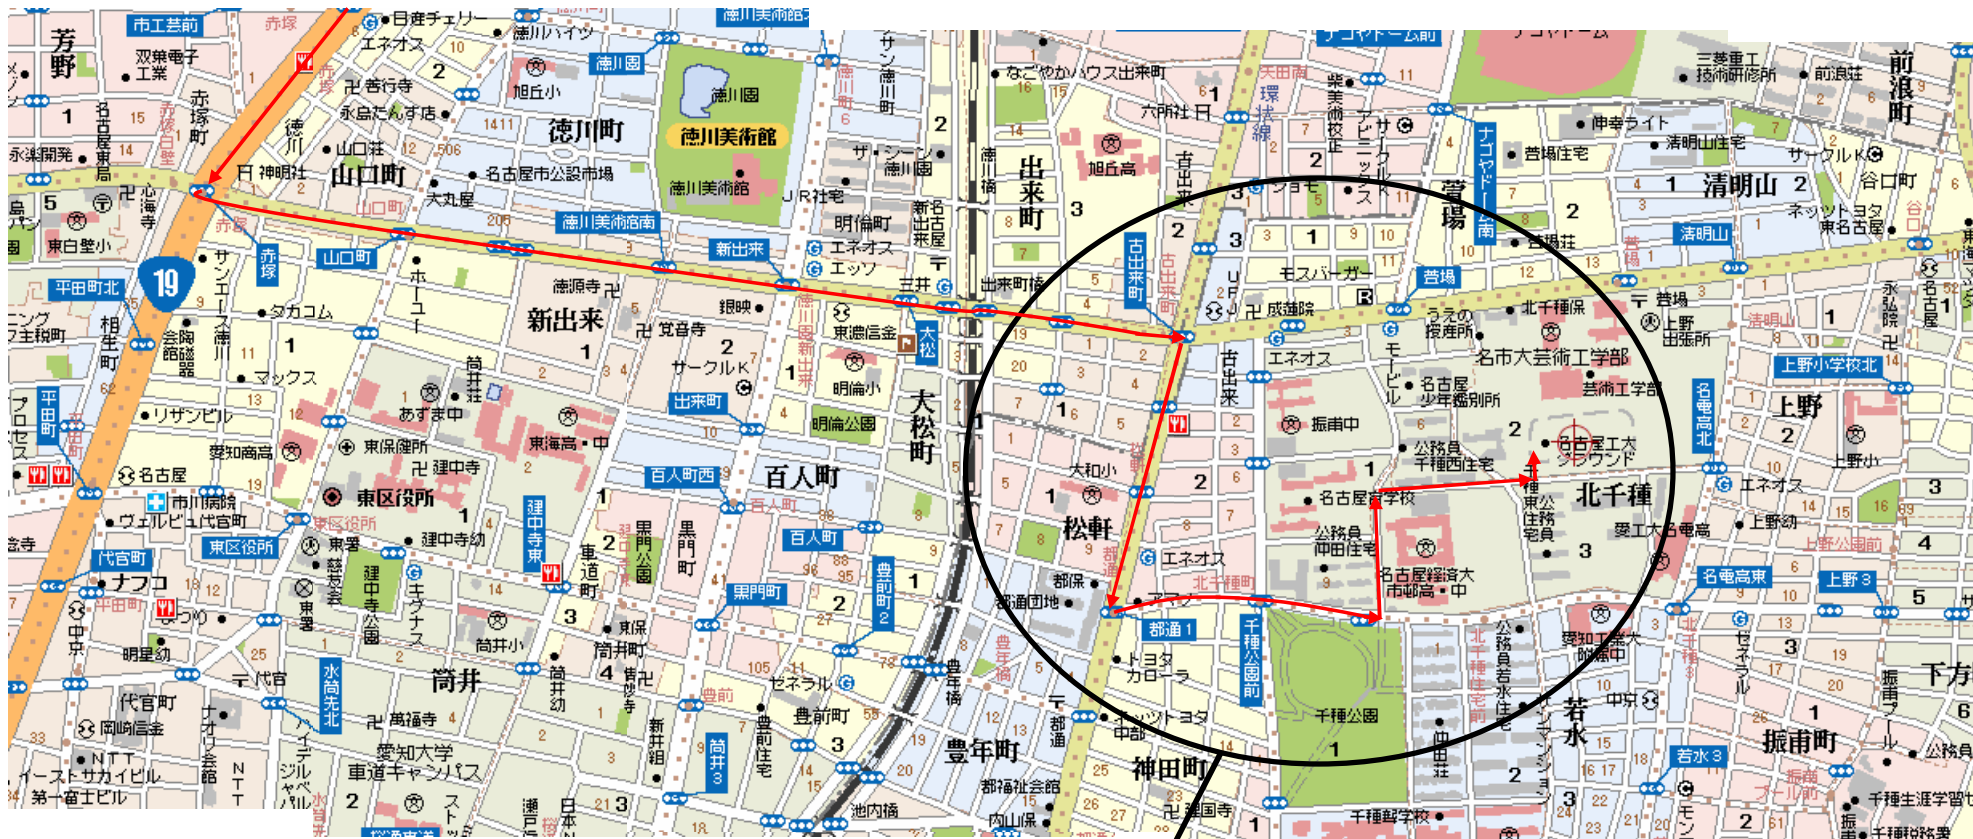

名工大グランド

〒464-0083 名古屋市千種区北千種1丁目512-1

・19号からの行き方

至春日井

詳細