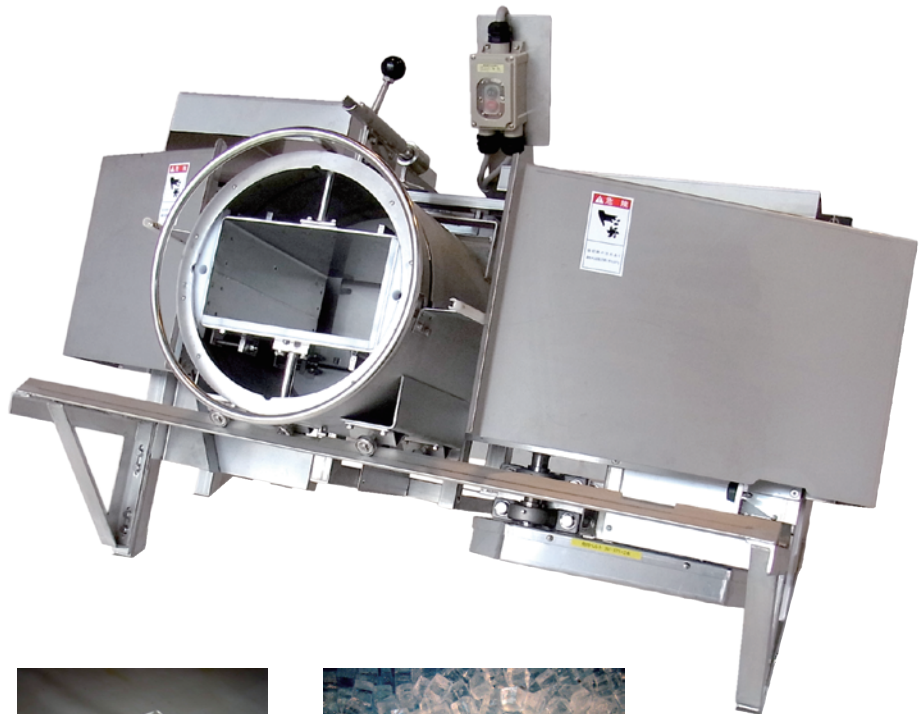

手動キューブアイスカッター MQI 2

手動なのに簡単ラクラク

1/8氷を入れたら、ハンドルを右へクルッと90度回してもう一度
最後は左へ移動させればキューブアイの
できあがり！

スピーディ

1/8氷から、直接製品を作りますので、前処理が不要です
加工時間が短いので、無駄に溶けず、生産量もUP

安全

安全カバー付で鋸刃には触れません
手ノコも不要です
作業者の安全を考えた設計です

快適

キャスターがついていますから移動もOK
製品はさまざまな加工サイズに対応可能です
詳しくはお問い合わせください

外観および仕様は改良のため予告なく変更することがあります。予めご了承下さい。

■販売 029-221-4639

イマセキ氷技術研究室

〒310-0034 水戸市緑町1-4-36

<http://www.5a.biglobe.ne.jp/~imaseki/>

■製造・販売 054-259-2779

株式会社 秋山機械