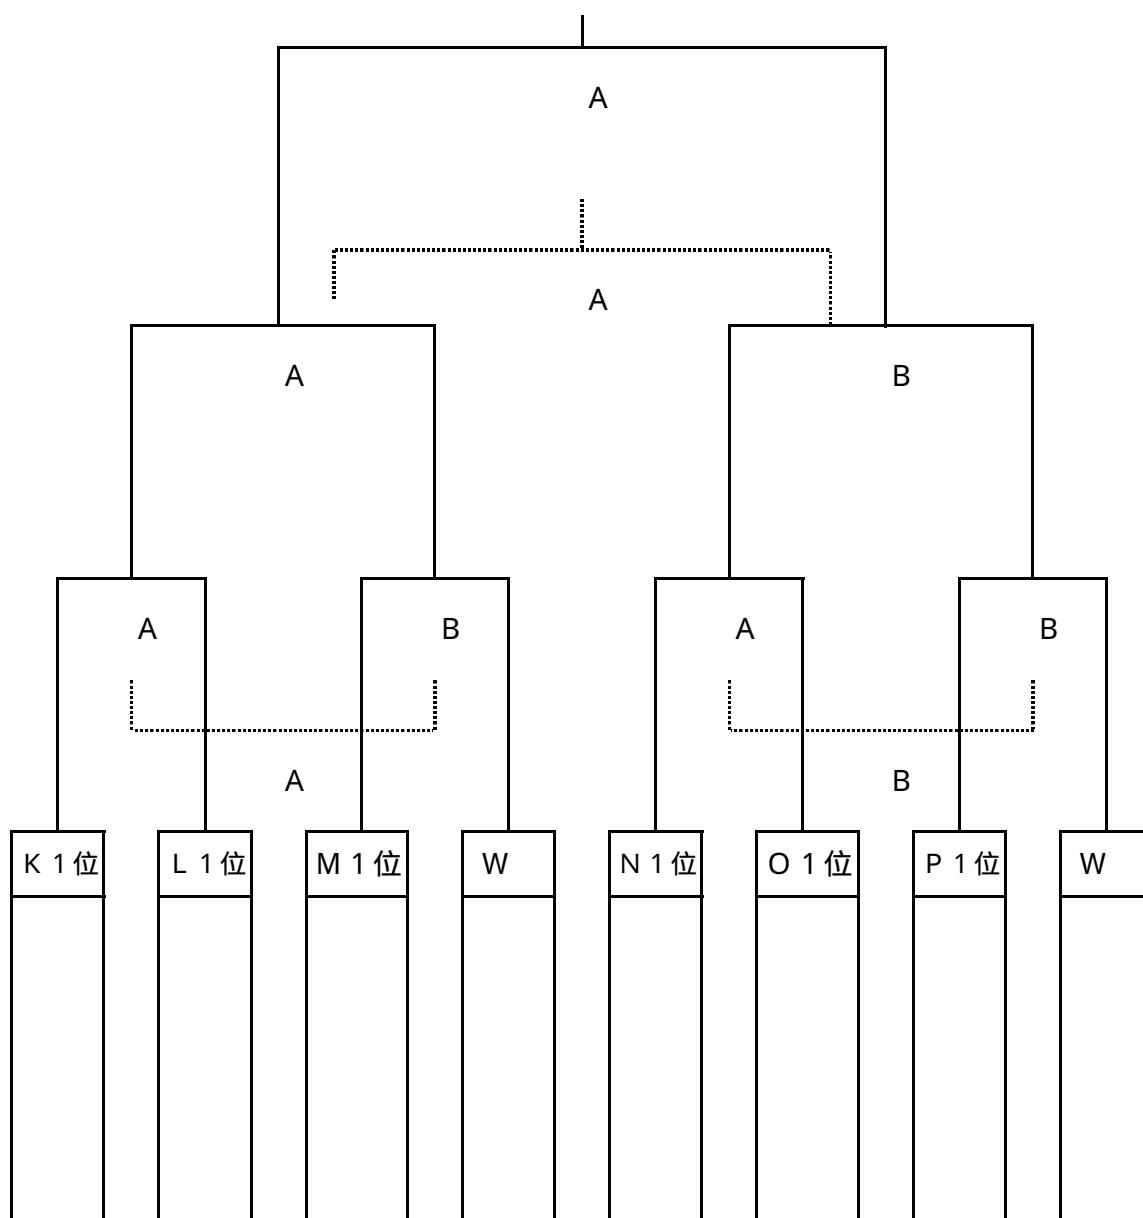

開始時間	Aピッチ			Bピッチ		
9:30 ~	1回戦	J 1位	- K 1位	1回戦	L 1位	- W 1
10:10 ~	1回戦	M 1位	- N 1位	1回戦	O 1位	- W 2
11:00 ~	敗者戦	A 敗者	- B 敗者	敗者戦	A 敗者	- B 敗者
11:40 ~	準決勝	A 勝者	- B 勝者	準決勝	A 勝者	- B 勝者
12:40 ~	3位決定戦	A 敗者	- B 敗者	決勝戦	A 勝者	- B 勝者

試合時間内で勝敗が決しない場合は、PK方式にて決定する(決勝戦も)。

2次ラウンド・勝敗表

J組	A1	E2	H2	勝点	得失点		順位
A1							
E2							
H2							

M組	D1	G1	B2	勝点	得失点		順位
D1							
G1							
B2							

K組	B1	D2	G2	勝点	得失点		順位
B1							
D2							
G2							

N組	E1	H1	A2	勝点	得失点		順位
E1							
H1							
A2							

L組	C1	F2	I2	勝点	得失点		順位
C1							
F2							
I2							

O組	F1	I1	C2	勝点	得失点		順位
F1							
I1							
C2							

W1・W2がそれぞれ成績の良い13位の1・2

決勝トーナメント

W ・ W がそれぞれ成績の良い2位の1・2