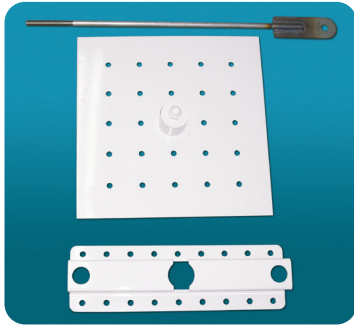

安心ちから壁 部材

「安心ちから壁」補強部材金物フルオプションセット

部材価格 壁 1820mm 間口あたり

1 セット **¥ 168,000** - (税別/送料別)

- ・プレート (4枚)
- ・ブレス部 (2セット)
- ・補強ハット型部材 (4個)
- ・止水板 (4枚)
- ・サヤ管セット
- ・PSiSUS
コーチスクリューボルト
(36本)

止水板

サヤ管セット

取付例