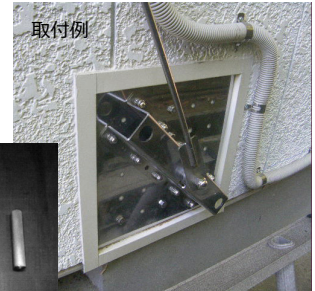

安心ちから壁 部材

「安心ちから壁」補強部材金物フルオプションセット

部材価格 壁 1820mm 間口あたり

1 セット **¥ 168,000** - (税別/送料別)

- ・プレート (4枚)
- ・ブレス部 (2セット)
- ・補強ハット型部材 (4個)
- ・止水板 (4枚)
- ・サヤ管セット
- ・PSiSUS
コーチスクリューボルト
(36本)

止水板

サヤ管セット

取付例