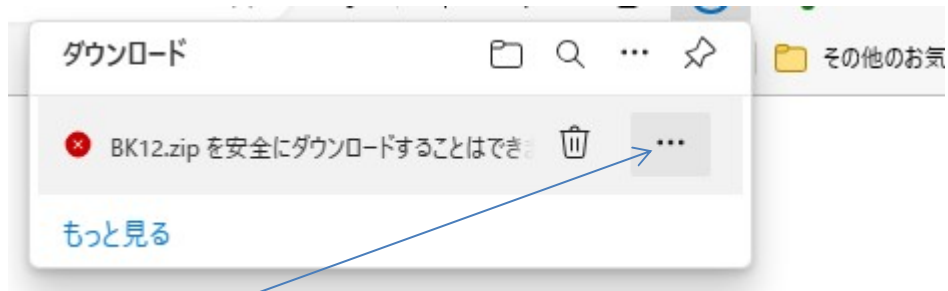

Microsoft Edge を使用していて、画面の右上に警告が表示されてダウンロードができない場合

農業簿記 Ver.12 の栃木県版をダウンロードすると 下記画面が出てダウンロードできない場合は

右側...ををクリックすると、下記画面が出ます。

「保存」をクリックすると、ダウンロードフォルダーにダウンロードできます。