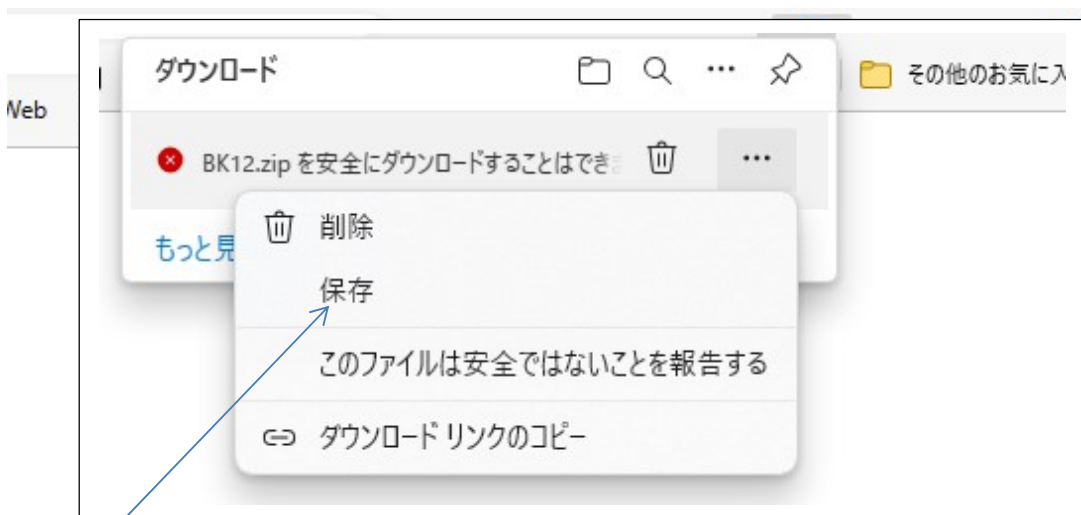

Microsoft Edge を使用していて、画面の右上に警告が表示されてダウンロードができない場合

農業簿記 Ver.12 の栃木県版をダウンロードすると 下記画面が出てダウンロードできない場合は

右側...ををクリックすると、下記画面が出ます。

「保存」をクリックすると、ダウンロードフォルダーにダウンロードできます。