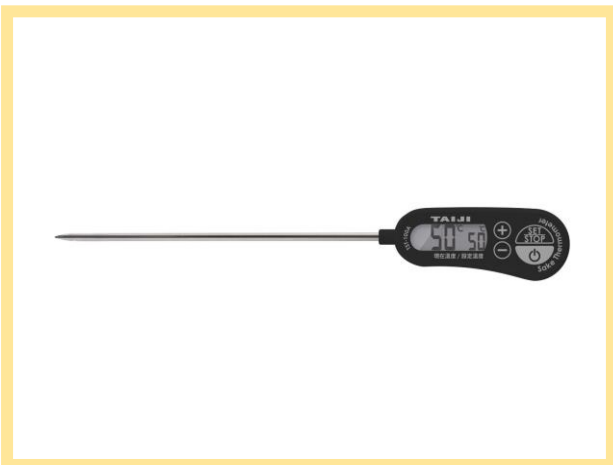

お燻メーター

酒温計

(サンシン製燻どうこ付属タイプ)

デジタル酒温計

(タイジ製燻どうこ付属タイプ)